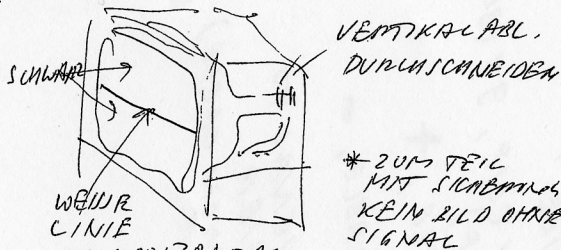

MANIPULATIONEN VON SCREENS (OHNE AUDIO)

TV ODER MONITOR

1.

BRÄUNLICHE NÜTZE SW ODER PÄRBE MIT ODER OHNE SIGNAL!

BRÜCKENHAUS, AB ~ 2009 IHMEN WENIGER ALJ NBV - GERÄT IM HAUSE

ALTER SW TV, OD. MONIT.

2. IM BRÜCKENHAUS

! HOCHSPANNUNG IM GERÄT ! 3.

3.

MITHEMAL AUF LAPTOP OD. LCD MONITOR AUSBAUEN

4.

SPEZIELLE MUSTER, DURCHSICHT OD. GESCHLOSSEN

DRUCK AUSÜBEN MANIPULIERT LCD

5.

EINSCHLAGEN - SPÄTER GEBIERT SCHWARZE, UNBESTIMMTE FORMEN, DIE SICH UNTER FINGERDRUCK ZUM "WACHSEN" ANIMIEREN LASSEN