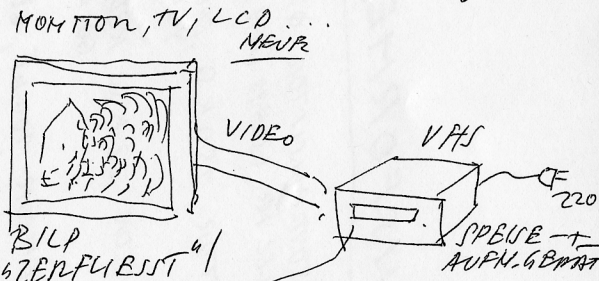

MANIPULATIONEN VON SCREENS (OHNE AUDIO)

TV ODER MONITOR

1.

BRÄUNLICHE NÜTZE SW ODER PÄRBE MIT ODER OHNE SIGNAL!

BRÜCKENHAUS, AB ~ 2009 IHMEN WENIGER ALJ NBV - GERÄT IM HAUSE

ALTER SW TV, OD. MONIT.

2. IM BRÜCKENHAUS

! HOCHSPANNUNG IM GERÄT ! 3.

3.

MITHEMAL AUF LAPTOP OD. LCD MONITOR AUSBAUEN

4.

SPEZIELLE MUSTER, DURCHSICHT OD. GESCHLOSSEN

DRUCK AUSÜBEN MANIPULIERT LCD

5.

EINSCHLAGEN - SPÄTER GEBIERT SCHWARZE, UNBESTIMMTE FORMEN, DIE SICH UNTER FINGERDRUCK ZUM "WACHSEN" ANIMIEREN LASSEN