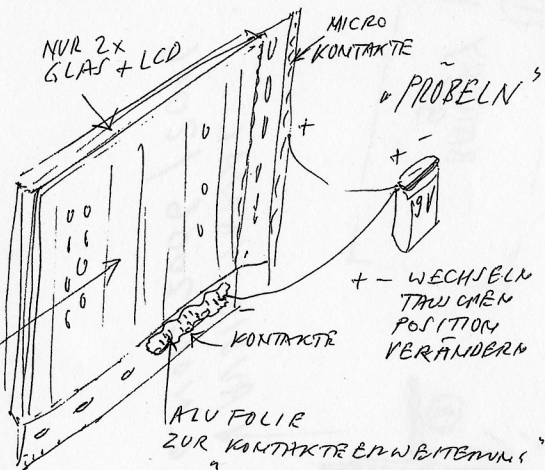

MANIPULATIONEN VON SCREENS (OHNE AUDIO)

TV ODER MONITOR

1.

BRÄUNLICHE NÜTZE SW ODER PÄRBE MIT ODER OHNE SIGNAL!

BRÜCKENHAUS, AB ~ 2009 IHMEN WENIGER ALJ NBV - GERÄT IM HAUSE

ALTER SW TV, OD. MONIT.

2. IM BRÜCKENHAUS

! HOCHSPANNUNG IM GERÄT ! 3.

3.

MITHEMAL AUF LAPTOP OD. LCD MONITOR AUSBAUEN

4.

SPEZIELLE MUSTER, DURCHSICHT OD. GESCHLOSSEN

DRUCK AUSÜBEN MANIPULIERT LCD

5.

EINSCHLAGEN - SPÄTER GEBIERT SCHWARZE, UNBESTIMMTE FORMEN, DIE SICH UNTER FINGERDRUCK ZUM "WACHSEN" ANIMIEREN LASSEN

6.

7.

ROHMATERIAL: KONDENSER FOLIEN AN LCD SCREEN BELEUCHTUNGSSYSTEM "OPTISCHE EFFEKTE"

8.

A. GUHL APRIL 2010 / 2016